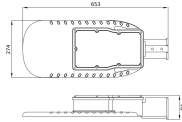

Technische Daten Ledvance LED-
Straßenbeleuchtung Eco Area 150W
18750lm - 830 Warmweiß | IP66

[Produkt ansehen](#)

Technische Daten

Artikelnummer	240870
EAN	4058075557932
Marke	Ledvance
Herstellername	ECOAREASPD 150W 830 IP66 GY 2X1 EUE
Beleuchtungdirekt All-in Garantie	5 Jahre
Durchschnittliche Lebensdauer (Stunden)	50000

Technische Informationen

Technologie	LED Integriert
Watt	150
Lampen Spannung (V)	220-240
Dimmbar	Nicht dimmbar
Farbcode	830 Warmweiß
Lichtfarbe (Kelvin)	3000 Warmweiß
Farbwiedergabestufe (Ra)	80-89 - Gute Farbwiedergabe
Helle Farbe	Weiß
Farbsteuerung	Einzelfarbe
Lichtstrom (Lumen)	18750
Lumen Watt Verhältnis (Lm/W)	125
Abstrahlwinkel (Grad)	150x85